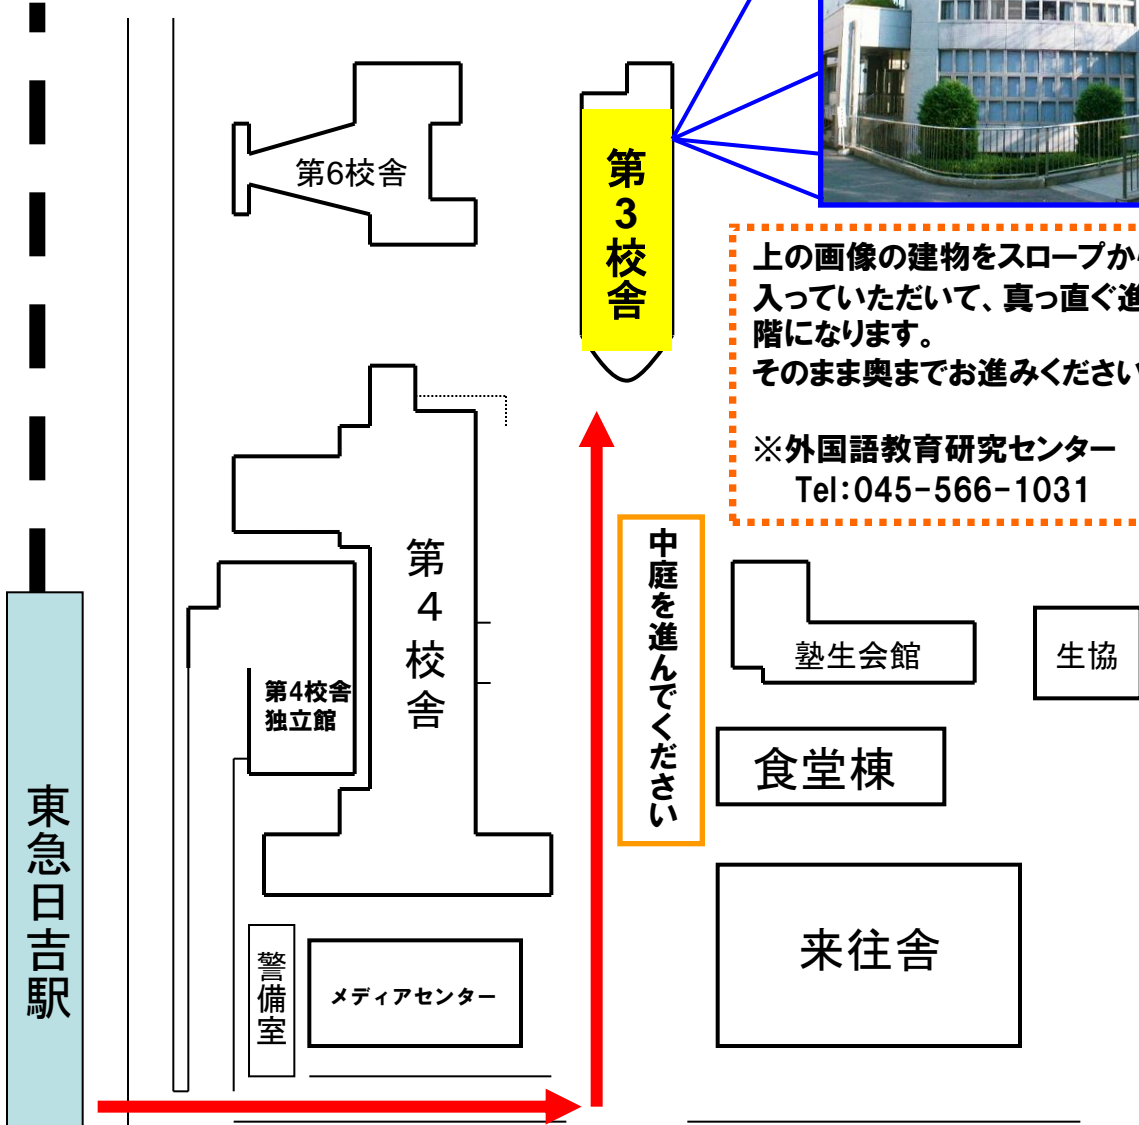

日吉キャンパス  
外国語教育研究センター事務室道順図

上の画像の建物をスロープから  
入っていただいて、真っ直ぐ進むと建物2  
階になります。  
そのまま奥までお進みください。

※外国語教育研究センター  
Tel:045-566-1031

信号を渡って、並木道を進んでください。

■交通アクセス

- ・東急東横線、東急目黒線
- ・横浜市営地下鉄グリーンライン 日吉駅下車、徒歩1分
- ※東急東横線の特急は日吉駅に停車しません。
- ※渋谷～日吉:25分(急行約20分)
- ※横浜～日吉:20分(急行約15分)
- ※新横浜～菊名～日吉:20分